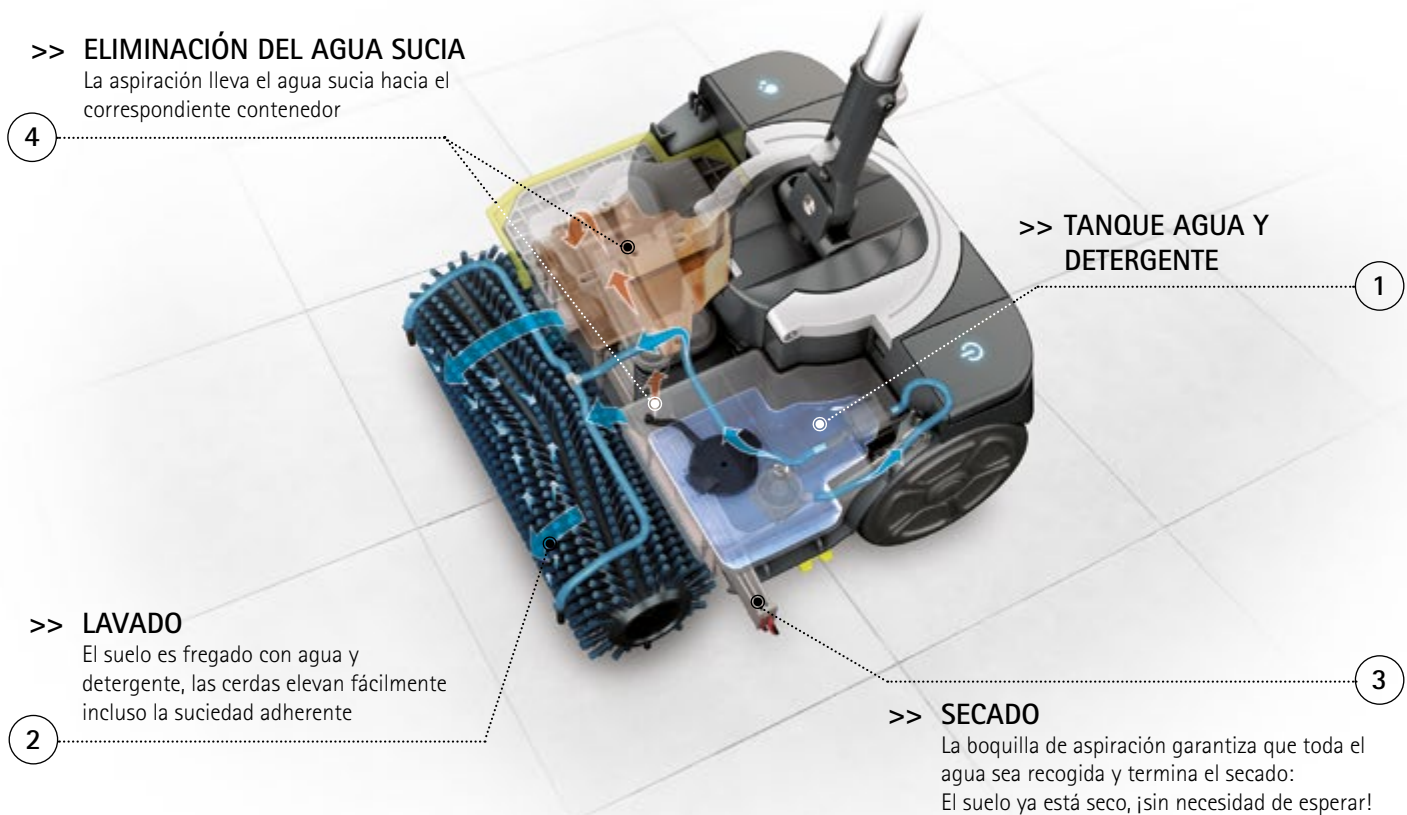

Donde hasta hoy utilizabas fregona y cubo para limpiar los suelos,
¡puedes lavar y secar ahora con FIMOP y olvidarte de los molestos dolores de espalda!

La limpieza es más profunda respecto al uso de la fregona húmeda.

2 tanques separados para la máxima higiene

A diferencia de la fregona, que ensucia el agua ya desde la primera vez que se escurre, con FIMOP el agua limpia nunca entra en contacto con la sucia.

El agua sucia no vuelve al suelo, proporcionándote superficies perfectamente higienizadas.

>> **ERGONÓMICA**

La empuñadura está revestida de un material suave al tacto y antideslizante

>> **CONFORTABLE**

Regulación de la altura de la empuñadura

>> **SMART JUNCTION**

El innovador cardán ofrece una perfecta maniobrabilidad para fregar y secar en todas las direcciones con extrema sencillez

El cardán permite mover FIMOP en cualquier dirección, así como puede llegar a cualquier parte, limpiar a lo largo de paredes hasta las esquinas y seguir ágilmente el perfil de los muebles.

Las dimensiones compactas y la altura reducida permiten pasar también por zonas muy estrechas sin dificultad y llegar cómodamente incluso debajo de mesas y sillas.