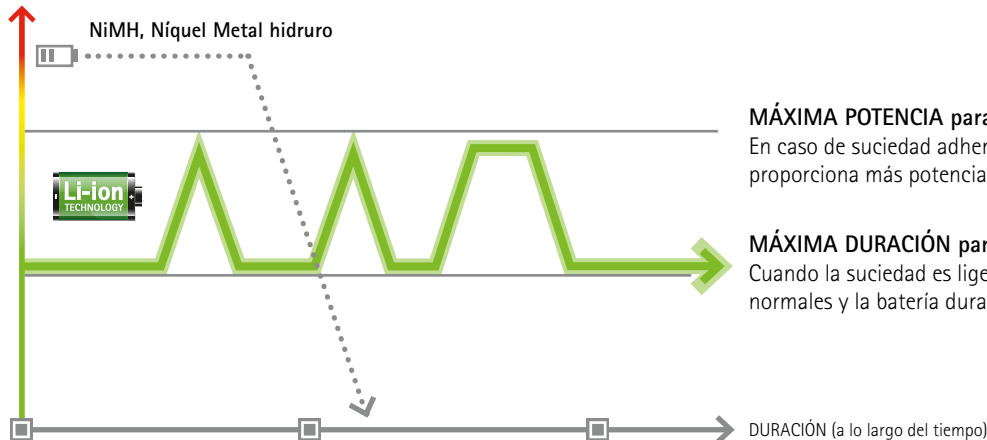

Donde hasta hoy utilizabas fregona y cubo para limpiar los suelos,
¡puedes lavar y secar ahora con FIMOP y olvidarte de los molestos dolores de espalda!

La limpieza es más profunda respecto al uso de la fregona húmeda.

Fimop ha decidido utilizar la tecnología de iones de litio para ofrecerte más.

Gracias a la batería de litio puedes cargar la máquina cuando quieras, así, siempre estará preparada cuando la necesitas.

Además, respecto a una batería tradicional, dura más y proporciona la máxima potencia cuando es necesario.

La batería de litio proporciona una potencia adecuada según las aplicaciones garantizando una notable duración a lo largo del tiempo

CONSUMO ENERGÉTICO

MÁXIMA POTENCIA para suelos sucios

En caso de suciedad adherente y difícil, la máquina proporciona más potencia