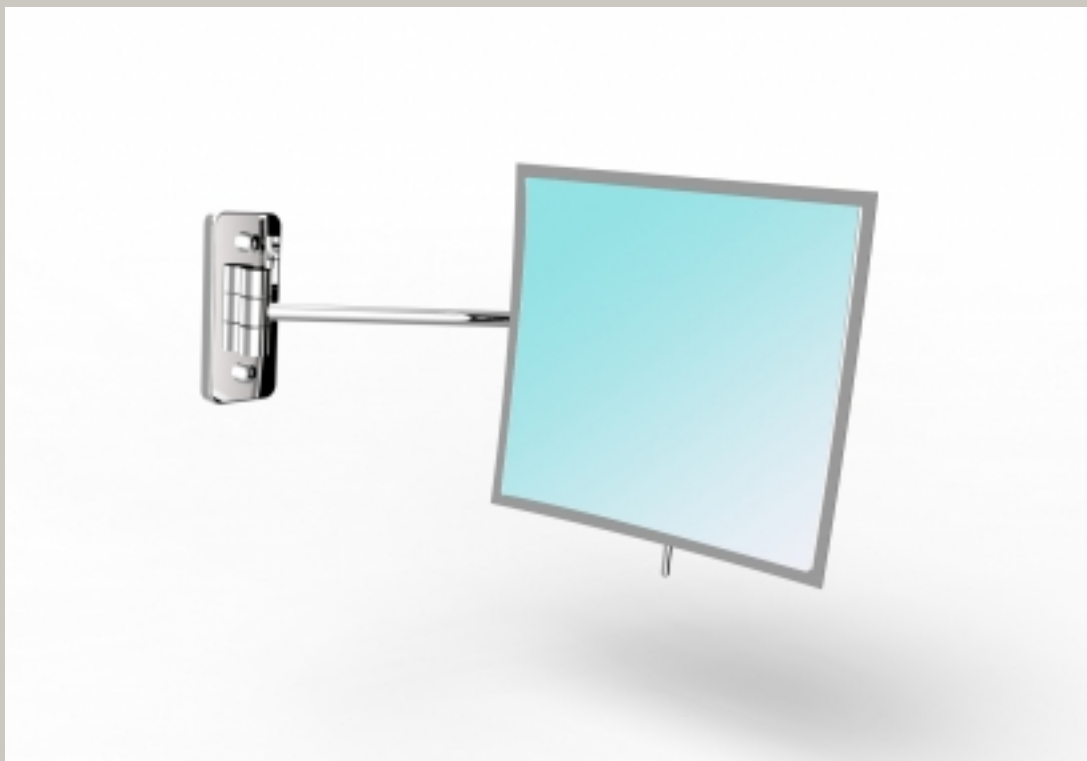

ESPEJO PARED CUADRADO SIN MARCO

PRODUCTO

CÓDIGO	A8025BRB
DENOMINACIÓN	Espejo cuadrado de pared sin marco
SERIE	Espejos
DESCRIPCIÓN	Espejo redondo de pared dos barzos y sin marco Fabricado en latón acabado pulido brillante Cristal de 3 aumentos Giro del espejo accionado por palanca orientable De colocación sobre pared en disposición paralela a la horizontal Producto para baños de hotel y restaurante Producto apropiado para colectividades

ESPEJO PARED CUADRADO SIN MARCO

FICHA TÉCNICA

MATERIALES Estructura: chapa y pletina de latón (varia medidas y espesores)
Brazos: Tubo de latón Ø12mm, €1,0mm
Espejos: Cristal endurecido
Recubrimiento: Baño de cromo €>=0,40 µm

ACABADO Brillo pulido espejo

DIMENSIONES 455 x 230 x 55 mm (extendido). espejo L200 mm
0,954 kg